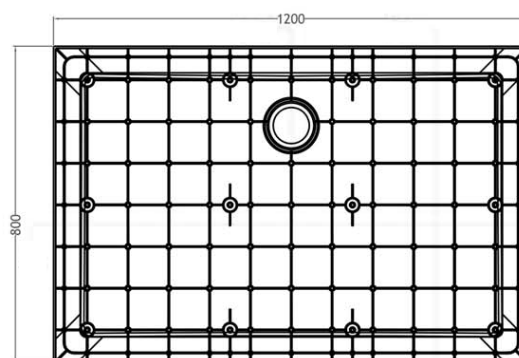

Wellis®

Size: 1200×800×40mm

WC00406