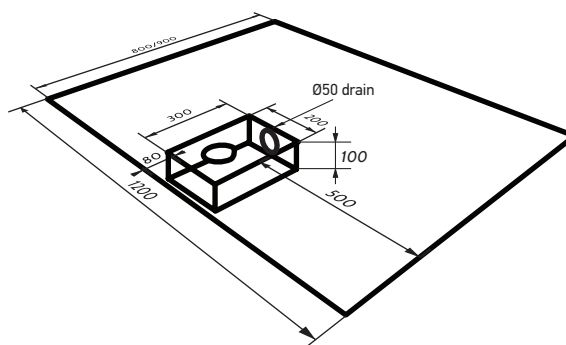

Wellis®

Size: 1200×800×40mm

WC00406