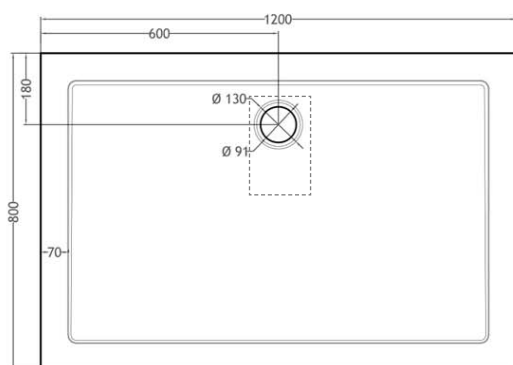

Wellis®

Size: 1200×800×40mm

WC00406