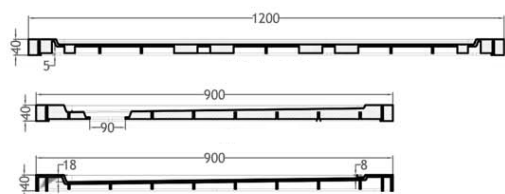

Wellis®

Size: 1200×800×40mm

WC00406