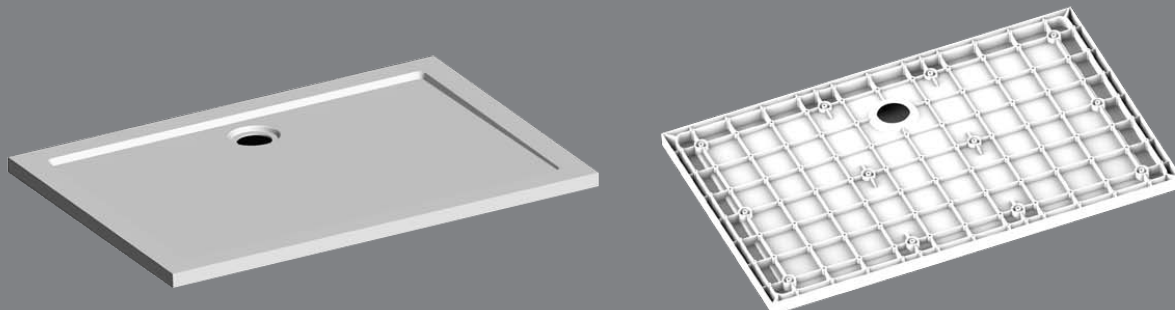

Wellis®

Size: 1200×800×40mm

WC00406