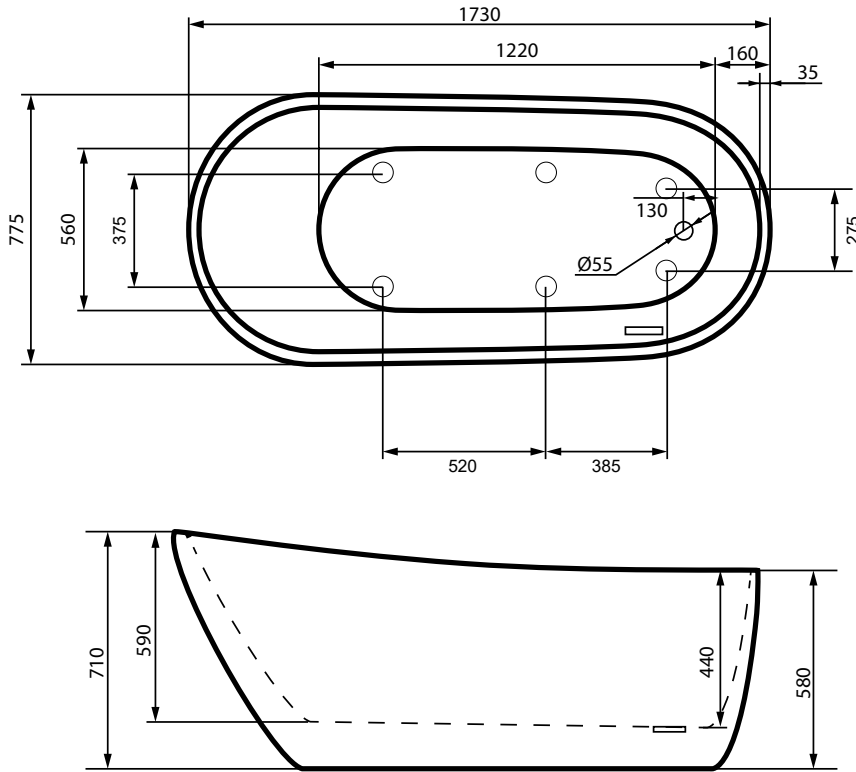

Wellis®

SIERRA FREESTANDING BATH

WK00131

EN

Sierra freestanding bathtub

INSTALLATION DIAGRAM

L: Drain - size 50 casing

Construction and installation of a floor drain is obligatory!

The dimensions given are indicative only and may vary due to the manufacturing technology of the product. By +/-1 centimetres.

DE

Sierra freistehende wanne

INSTALLATIONS DIAGRAMM

L: Siphon- Taille 50

La réalisation et l'installation d'un siphon de sol sont obligatoires !

Les dimensions sont données à titre indicatif et peuvent varier de +/-1 centimètre en fonction de la technologie de fabrication du produit.

FR

Sierra autonome Gloria

SCHÉMA D'INSTALLATION

L: Abfluss - Größe 50 Gehäuse

BEKÖTÉSI RAJZ

L: Lefolyó - 50-es tok

Padlóösszefolyó kiépítése kötelező!

A megadott méretek tájékoztató jellegűek, a termék gyártási technológiájából adódóan eltérőek lehetnek. +/-1 cm.