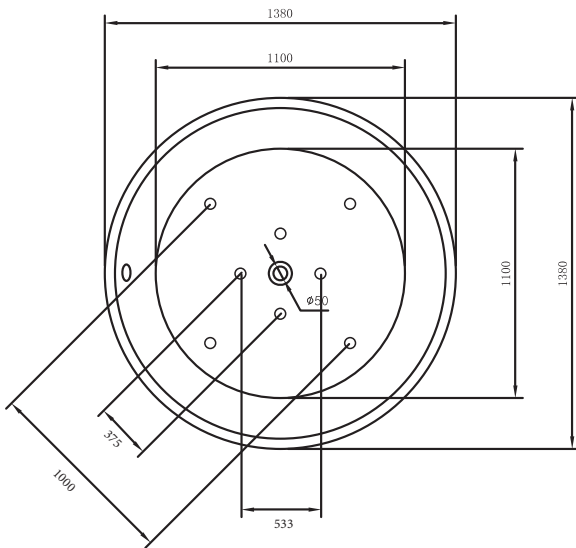

Wellis®

GLORIA FREESTANDING BATH

WK00136

EN

Gloria freestanding bathtub

INSTALLATION DIAGRAM

L: Drain - size 50 casing

Construction and installation of a floor drain is obligatory!

The dimensions given are indicative only and may vary due to the manufacturing technology of the product. By +/-1 centimetres.

DE

Gloria freistehende wanne

INSTALLATIONSDIAGRAMM

L: Siphon- Taille 50

La réalisation et l'installation d'un siphon de sol sont obligatoires !

Les dimensions sont données à titre indicatif et peuvent varier de +/-1 centimètre en fonction de la technologie de fabrication du produit.

FR

Gloria autonome Gloria

SCHÉMA D'INSTALLATION

L: Abfluss - Größe 50 Gehäuse

Bau und Installation eines Bodenablaufs ist obligatorisch!

Die angegebenen Maße sind nur Richtwerte und können aufgrund der Herstellungstechnologie des Produkts um +/-1 Zentimeter variieren.

HU

Gloria térben álló kád