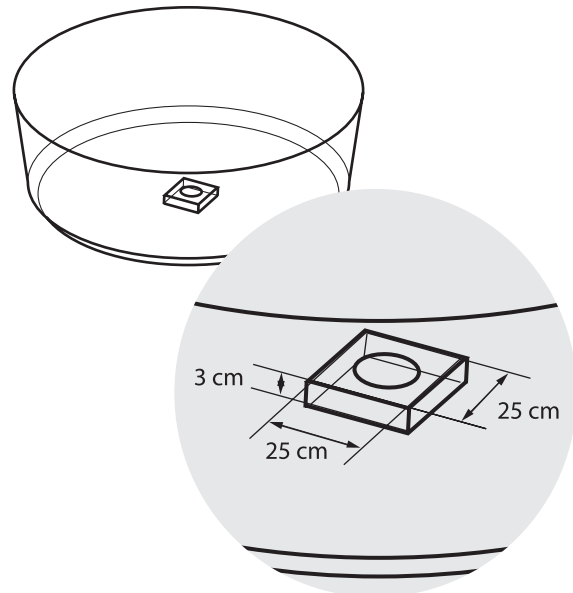

Wellis®

GLORIA FREESTANDING BATH

WK00136

EN

Gloria freestanding bathtub

INSTALLATION DIAGRAM

L: Drain - size 50 casing

Construction and installation of a floor drain is obligatory!

The dimensions given are indicative only and may vary due to the manufacturing technology of the product. By +/-1 centimetres.

DE

Gloria freistehende wanne

INSTALLATIONSDIAGRAMM

L: Siphon- Taille 50

La réalisation et l'installation d'un siphon de sol sont obligatoires !

Les dimensions sont données à titre indicatif et peuvent varier de +/-1 centimètre en fonction de la technologie de fabrication du produit.

FR

Gloria autonome Gloria

SCHÉMA D'INSTALLATION

L: Abfluss - Größe 50 Gehäuse

Bau und Installation eines Bodenablaufs ist obligatorisch!

Die angegebenen Maße sind nur Richtwerte und können aufgrund der Herstellungstechnologie des Produkts um +/-1 Zentimeter variieren.

HU

Gloria térben álló kád