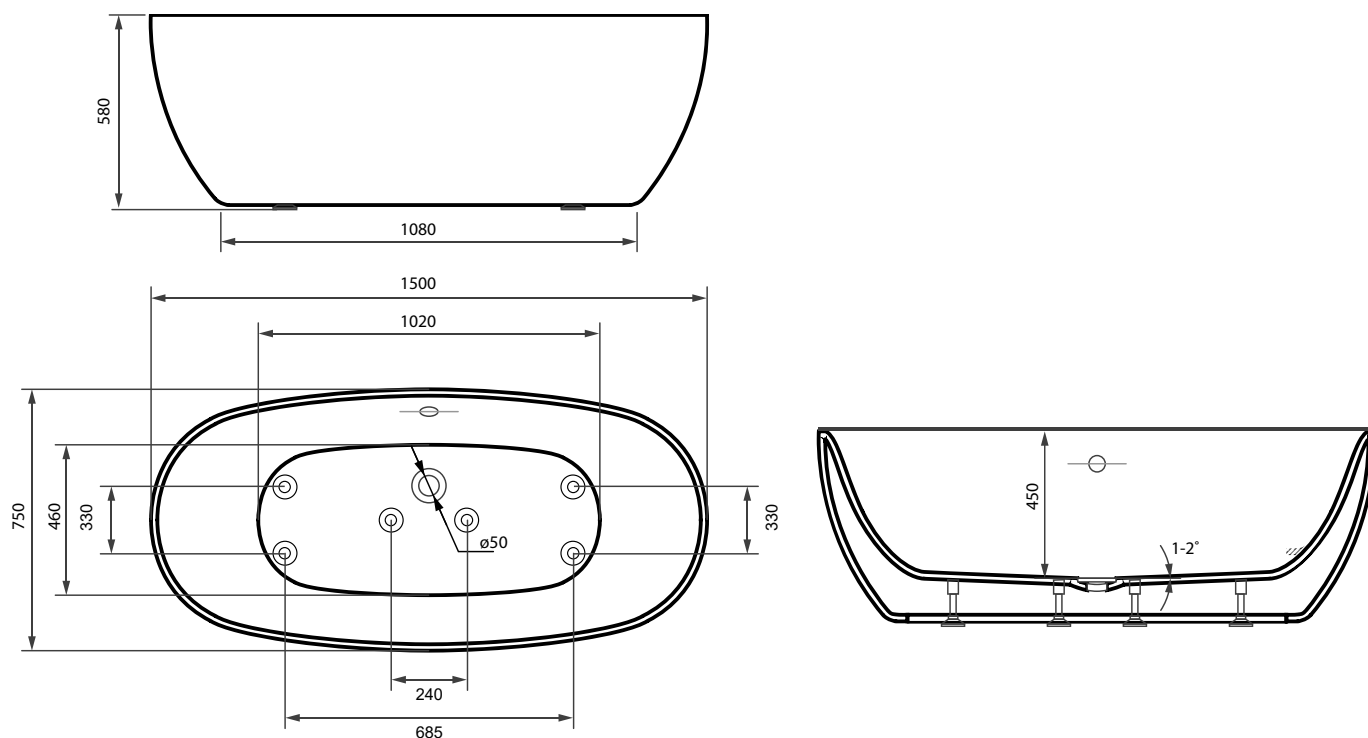

#### **Bau und Installation eines Bodenablaufs ist obligatorisch!**

Die angegebenen Maße sind nur Richtwerte und können aufgrund der Herstellungstechnologie des Produkts um +/-1 Zentimeter variieren.

HU

## Oval térben álló kád

## OVAL 150 × 75 × 58 cm

## OVAL 186 × 88.5 × 60.5 cm