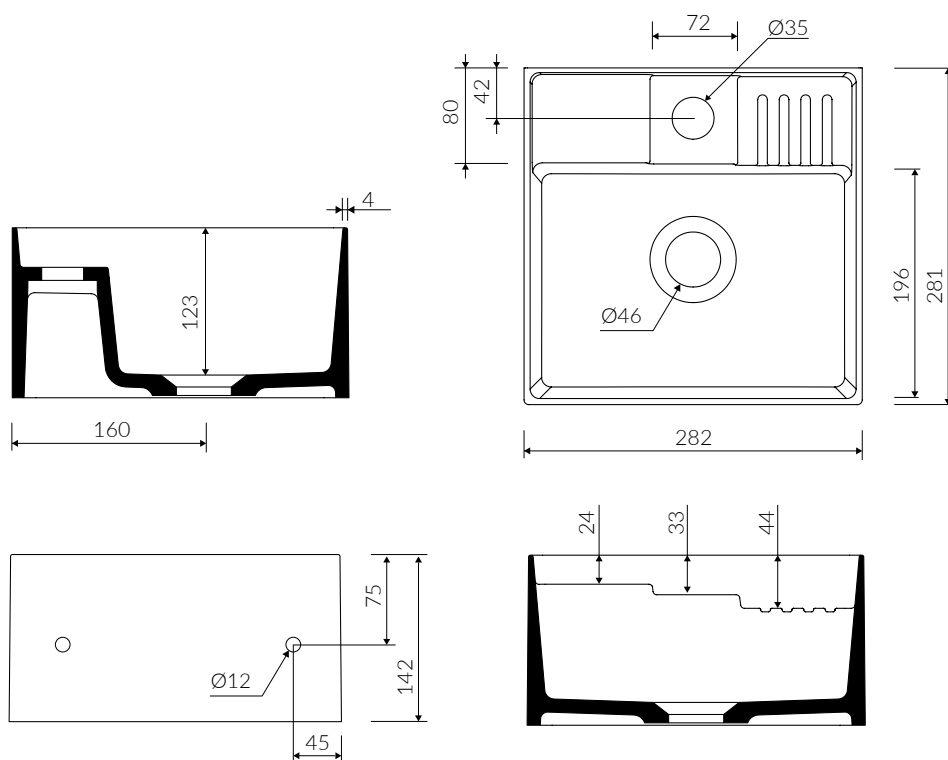

# TANTIUM I

- Zalecany sposób montażu / Recommended mounting method:
  - Nablutowa / Countertop
  - Wisząca / Wall-mounted

- Dostosowana do typu baterii / Suitable with kind of faucets:
  - Ścienne / Wall mounted
  - Nablutowa / Countertop

## UMYWALKA NABLATOWA / WISZĄCA COUNTERTOP / WALL-MOUNTED WASHBASIN

Index: **P\_U\_532\_03\_0282**

| DŁUGOŚĆ<br>LENGTH | SZEROKOŚĆ<br>WIDTH | WYSOKOŚĆ<br>HEIGHT |
|-------------------|--------------------|--------------------|
| 282               | 281                | 142                |

Wymiary podane z tolerancją /  
Dimensions specified with tolerance:

do/to 700 mm (+2/-0)  
od/from 701 do/to 1200 mm (+3/-0)

PRODUKT KOMPATYBILNY Z / PRODUCT COMPATIBLE WITH:

\* za dopłatą / additional fees apply