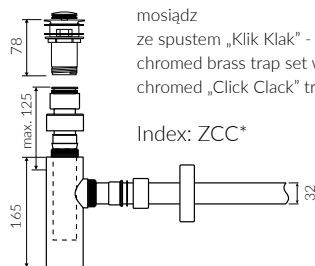

## UMYWALKA NABLATOWA / WISZĄCA COUNTERTOP / WALL-MOUNTED WASHBASIN

Index: **P\_U\_532\_03\_0282**

| DŁUGOŚĆ<br>LENGTH | SZEROKOŚĆ<br>WIDTH | WYSOKOŚĆ<br>HEIGHT |
|-------------------|--------------------|--------------------|
| 282               | 281                | 142                |

Wymiary podane z tolerancją /  
Dimensions specified with tolerance:

do/to 700 mm (+2/-0)  
od/from 701 do/to 1200 mm (+3/-0)

PRODUKT KOMPATYBILNY Z / PRODUCT COMPATIBLE WITH:

\* za dopłatą / additional fees apply

zestaw syfonowy PCV  
ze spustem „Klik Klak” - chrom  
PVC trap set with  
chromed „Click Clack” trigger

Index: ZPC\*

\* za dopłatą / additional fees apply

zestaw syfonowy - chromowany  
mosiądz  
ze spustem „Klik Klak” - chrom  
chromed brass trap set with  
chromed „Click Clack” trigger

Index: ZCC\*

\* za dopłatą / additional fees apply

zestaw syfonowy PCV  
ze spustem „Klik Klak” - chrom  
- z czyszczeniem od góry  
PVC trap set with  
chromed „Click Clack” trigger  
- cleaning from the top system