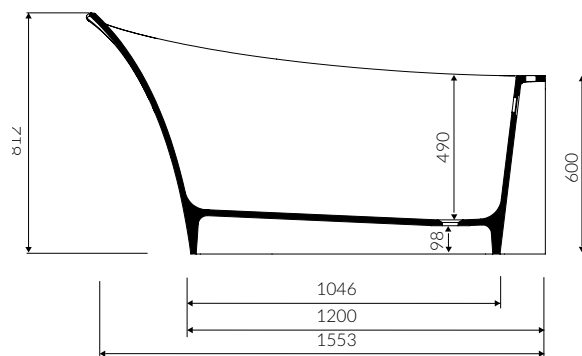

## WANNA NAROŻNA - PRAWA CORNER BATHTUB - RIGHT

Prawa / Right Index: **634 155 72x xx x**

- Zalecany sposób montażu / Recommended mounting method:
  - Narożna / Corner
- Dostosowana do typu baterii / Suitable with kind of faucets:
  - Ściana / Wall mounted
  - Nablutowa / Countertop
  - Podłogowa / Floor mounted standing
- Z otworem lub bez otworu na baterię / With or without tap hole
  - \* Za dopłatą; dodatkowy otwór na baterię
  - \* Additional fees apply; Additional tap hole
- Z przelewem lub bez przelewu / with or without overflow
- Materiał i kolorystyka / Material and colour
  - DUROCOAT® MATERIAL** Połysk / Gloss :
    - Biały / White
  - GELCOAT® MATERIAL** Połysk / Gloss :
    - Czarny / Black
  - GELCOAT® MAT MATERIAL** Mat / Matt :
    - Biały / White
- Bez konieczności ingerencji w podłogę przy zastosowaniu syfonu o wysokości poniżej 98  
If the syphon height is less than 98 drilling below the floor surface is not required

DŁUGOŚĆ LENGTH	SZEROKOŚĆ WIDTH	WYSOKOŚĆ HEIGHT
1553	916	812

Waga / Weight : 168,5 kg  
Waga z wodą / Weight with water : 377 kg

Wymiary podane z tolerancją /  
Dimensions specified with tolerance:

długość / length: (+10 -10)  
szerokość / width (+5 -5)