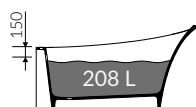

# MISA P

## WANNA NAROŻNA - PRAWA CORNER BATHTUB - RIGHT

Prawa / Right Index: **634 155 72x xx x**

- Zalecany sposób montażu / Recommended mounting method:
  - Narożna / Corner
- Dostosowana do typu baterii / Suitable with kind of faucets:
  - Ściana / Wall mounted
  - Nablutowa / Countertop
  - Podłogowa / Floor mounted standing
- Z otworem lub bez otworu na baterię / With or without tap hole
  - \* Za dopłatą; dodatkowy otwór na baterię
  - \* Additional fees apply; Additional tap hole
- Z przelewem lub bez przelewu / with or without overflow
- Materiał i kolorystyka / Material and colour
  - DUROCOAT® MATERIAL** Połysk / Gloss :
    - Biały / White
  - GELCOAT® MATERIAL** Połysk / Gloss :
    - Czarny / Black
  - GELCOAT® MAT MATERIAL** Mat / Matt :
    - Biały / White
- Bez konieczności ingerencji w podłogę przy zastosowaniu syfonu o wysokości poniżej 98  
If the syphon height is less than 98 drilling below the floor surface is not required

DŁUGOŚĆ LENGTH	SZEROKOŚĆ WIDTH	WYSOKOŚĆ HEIGHT
1553	916	812

Waga / Weight : 168,5 kg  
Waga z wodą / Weight with water : 377 kg

Wymiary podane z tolerancją /  
Dimensions specified with tolerance:

długość / length: (+10 -10)  
szerokość / width (+5 -5)