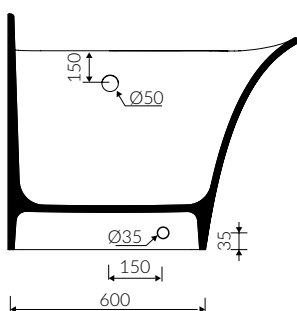

## WANNA NAROŻNA - PRAWA CORNER BATHTUB - RIGHT

Prawa / Right Index: **634 155 72x xx x**

- Zalecany sposób montażu / Recommended mounting method:
  - Narożna / Corner
- Dostosowana do typu baterii / Suitable with kind of faucets:
  - Ściana / Wall mounted
  - Nablutowa / Countertop
  - Podłogowa / Floor mounted standing
- Z otworem lub bez otworu na baterię / With or without tap hole
  - \* Za dopłatą; dodatkowy otwór na baterię
  - \* Additional fees apply; Additional tap hole
- Z przelewem lub bez przelewu / with or without overflow
- Materiał i kolorystyka / Material and colour
  - DUROCOAT® MATERIAL** Połysk / Gloss :
    - Biały / White
  - GELCOAT® MATERIAL** Połysk / Gloss :
    - Czarny / Black
  - GELCOAT® MAT MATERIAL** Mat / Matt :
    - Biały / White
- Bez konieczności ingerencji w podłogę przy zastosowaniu syfonu o wysokości poniżej 98  
If the syphon height is less than 98 drilling below the floor surface is not required

DŁUGOŚĆ LENGTH	SZEROKOŚĆ WIDTH	WYSOKOŚĆ HEIGHT
1553	916	812

Waga / Weight : 168,5 kg  
Waga z wodą / Weight with water : 377 kg

Wymiary podane z tolerancją /  
Dimensions specified with tolerance:

długość / length: (+10 -10)  
szerokość / width (+5 -5)