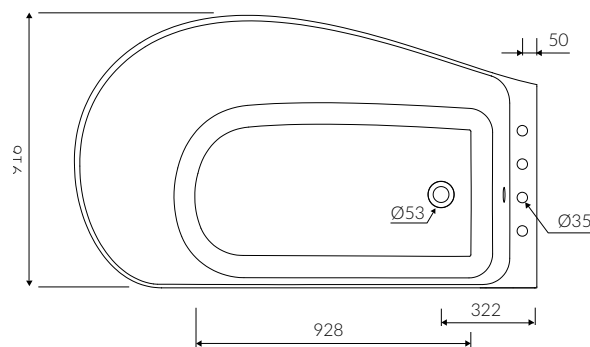

## WANNA NAROŻNA - PRAWA CORNER BATHTUB - RIGHT

Prawa / Right Index: **634 155 72x xx x**

- Zalecany sposób montażu / Recommended mounting method:
  - Narożna / Corner
- Dostosowana do typu baterii / Suitable with kind of faucets:
  - Ściana / Wall mounted
  - Nablutowa / Countertop
  - Podłogowa / Floor mounted standing
- Z otworem lub bez otworu na baterię / With or without tap hole
  - \* Za dopłatą; dodatkowy otwór na baterię
  - \* Additional fees apply; Additional tap hole
- Z przelewem lub bez przelewu / with or without overflow
- Materiał i kolorystyka / Material and colour
  - DUROCOAT® MATERIAL** Połysk / Gloss :
    - Biały / White
  - GELCOAT® MATERIAL** Połysk / Gloss :
    - Czarny / Black
  - GELCOAT® MAT MATERIAL** Mat / Matt :
    - Biały / White
- Bez konieczności ingerencji w podłogę przy zastosowaniu syfonu o wysokości poniżej 98  
If the syphon height is less than 98 drilling below the floor surface is not required

DŁUGOŚĆ LENGTH	SZEROKOŚĆ WIDTH	WYSOKOŚĆ HEIGHT
1553	916	812

Waga / Weight : 168,5 kg  
Waga z wodą / Weight with water : 377 kg

Wymiary podane z tolerancją /  
Dimensions specified with tolerance:

długość / length: (+10 -10)  
szerokość / width (+5 -5)