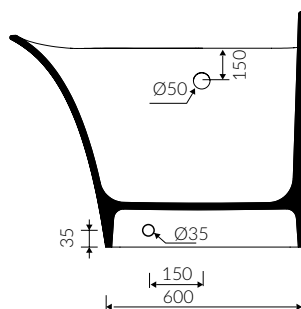

zdjęcie / photo: MISA L

MISA L

WANNA NAROŻNA - LEWA CORNER BATHTUB - LEFT

Lewa / Left Index: **634 155 92x xx x**

- Zalecany sposób montażu / Recommended mounting method:
- Narożna / Corner
- Dostosowana do typu baterii / Suitable with kind of faucets:
- Ściana / Wall mounted
- Nablatawa / Countertop
- Podłogowa / Floor mounted standing
- Z otworem lub bez otworu na baterię / With or without tap hole
* Za dopłatą; dodatkowy otwór na baterię
* Additional fees apply: Additional tap hole
- Z przelewem lub bez przelewu / with or without overflow
- Materiał i kolorystyka / Material and colour
DUROCOAT® MATERIAL Połysk / Gloss :
- Biały / White
GELCOAT® MATERIAL Połysk / Gloss :
- Czarny / Black
GELCOAT® MAT MATERIAL Mat / Matt :
- Biały / White
- Bez konieczności ingerencji w podłogę przy zastosowaniu syfonu o wysokości poniżej 98
If the syphon height is less than 98 drilling below the floor surface is not required

DŁUGOŚĆ LENGTH	SZEROKOŚĆ WIDTH	WYSOKOŚĆ HEIGHT
1553	916	812

Waga / Weight : 168,5 kg
Waga z wodą / Weight with water : 377 kg

Wymiary podane z tolerancją /
Dimensions specified with tolerance:

długość / length: (+10 -10)
szerokość / width (+5 -5)