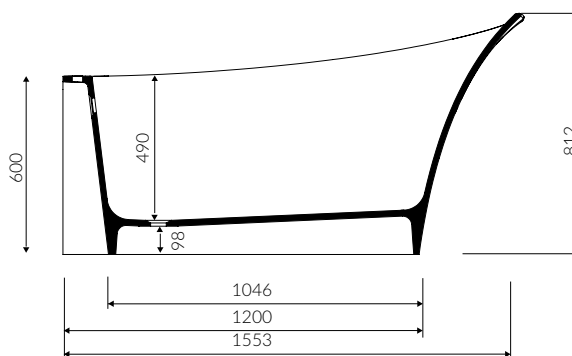

zdjęcie / photo: MISA L

MISA L

WANNA NAROŻNA - LEWA CORNER BATHTUB - LEFT

Lewa / Left Index: **634 155 92x xx x**

- Zalecany sposób montażu / Recommended mounting method:
- Narożna / Corner
- Dostosowana do typu baterii / Suitable with kind of faucets:
- Ściana / Wall mounted
- Nablatawa / Countertop
- Podłogowa / Floor mounted standing
- Z otworem lub bez otworu na baterię / With or without tap hole
* Za dopłatą; dodatkowy otwór na baterię
* Additional fees apply: Additional tap hole
- Z przelewem lub bez przelewu / with or without overflow
- Materiał i kolorystyka / Material and colour
DUROCOAT® MATERIAL Połysk / Gloss :
- Biały / White
GELCOAT® MATERIAL Połysk / Gloss :
- Czarny / Black
GELCOAT® MAT MATERIAL Mat / Matt :
- Biały / White
- Bez konieczności ingerencji w podłogę przy zastosowaniu syfonu o wysokości poniżej 98
If the syphon height is less than 98 drilling below the floor surface is not required

DŁUGOŚĆ LENGTH	SZEROKOŚĆ WIDTH	WYSOKOŚĆ HEIGHT
1553	916	812

Waga / Weight : 168,5 kg
Waga z wodą / Weight with water : 377 kg

Wymiary podane z tolerancją /
Dimensions specified with tolerance:

długość / length: (+10 -10)
szerokość / width (+5 -5)