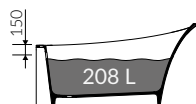

zdjęcie / photo: MISA L

MISA L

WANNA NAROŻNA - LEWA CORNER BATHTUB - LEFT

Lewa / Left Index: **634 155 92x xx x**

- Zalecany sposób montażu / Recommended mounting method:
- Narożna / Corner
- Dostosowana do typu baterii / Suitable with kind of faucets:
- Ściana / Wall mounted
- Nablatawa / Countertop
- Podłogowa / Floor mounted standing
- Z otworem lub bez otworu na baterię / With or without tap hole
* Za dopłatą; dodatkowy otwór na baterię
* Additional fees apply: Additional tap hole
- Z przelewem lub bez przelewu / with or without overflow
- Materiał i kolorystyka / Material and colour
DUROCOAT® MATERIAL Połysk / Gloss :
- Biały / White
GELCOAT® MATERIAL Połysk / Gloss :
- Czarny / Black
GELCOAT® MAT MATERIAL Mat / Matt :
- Biały / White
- Bez konieczności ingerencji w podłogę przy zastosowaniu syfonu o wysokości poniżej 98
If the syphon height is less than 98 drilling below the floor surface is not required

DŁUGOŚĆ LENGTH	SZEROKOŚĆ WIDTH	WYSOKOŚĆ HEIGHT
1553	916	812

Waga / Weight : 168,5 kg
Waga z wodą / Weight with water : 377 kg

Wymiary podane z tolerancją /
Dimensions specified with tolerance:

długość / length: (+10 -10)
szerokość / width (+5 -5)