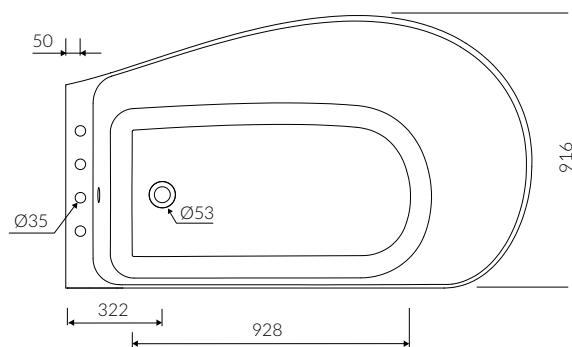

zdjęcie / photo: MISA L

MISA L

WANNA NAROŻNA - LEWA CORNER BATHTUB - LEFT

Lewa / Left Index: **634 155 92x xx x**

- Zalecany sposób montażu / Recommended mounting method:
- Narożna / Corner
- Dostosowana do typu baterii / Suitable with kind of faucets:
- Ściana / Wall mounted
- Nablatawa / Countertop
- Podłogowa / Floor mounted standing
- Z otworem lub bez otworu na baterię / With or without tap hole
* Za dopłatą; dodatkowy otwór na baterię
* Additional fees apply: Additional tap hole
- Z przelewem lub bez przelewu / with or without overflow
- Materiał i kolorystyka / Material and colour
DUROCOAT® MATERIAL Połysk / Gloss :
- Biały / White
GELCOAT® MATERIAL Połysk / Gloss :
- Czarny / Black
GELCOAT® MAT MATERIAL Mat / Matt :
- Biały / White
- Bez konieczności ingerencji w podłogę przy zastosowaniu syfonu o wysokości poniżej 98
If the syphon height is less than 98 drilling below the floor surface is not required

DŁUGOŚĆ LENGTH	SZEROKOŚĆ WIDTH	WYSOKOŚĆ HEIGHT
1553	916	812

Waga / Weight : 168,5 kg
Waga z wodą / Weight with water : 377 kg

Wymiary podane z tolerancją /
Dimensions specified with tolerance:

długość / length: (+10 -10)
szerokość / width (+5 -5)