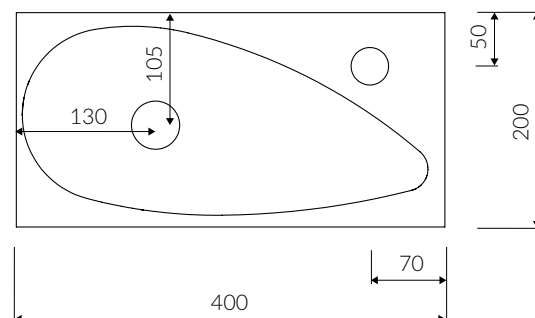

ELARA 1

UMYWALKA MEBLOWA / NABLATOWA / WISZĄCA VANITY / COUNTERTOP / WALL-MOUNTED WASHBASIN

Index: **390 040 02x xx x**

- Zalecany sposób montażu / Recommended mounting method:
 - Nablatowa / Countertop
 - Meblowa / Vanity
 - Wisząca / Wall-mounted
- Z otworami montażowymi / With mounting holes
 - * Za dopłatą: możliwość usunięcia otworów montażowych
 - * Additional fees apply: possibility to remove mounting holes
- Dostosowana do typu baterii / Suitable with kind of faucets:
 - Ścienne / Wall mounted
 - Nablatowa / Countertop
- Z otworem lub bez otworu na baterię / With or without tap hole
- Bez przelewu / Without overflow
- Materiał i kolorystyka / Material and colour
 - DUROCOAT® MATERIAL** Połysk / Gloss :
 - Biały / White
 - GELCOAT® MATERIAL** Połysk / Gloss :
 - Czarny / Black
 - Inne kolory z palety Ral podlegają indywidualnej wycenie / Other RAL range colours are calculated on separate request
 - GELCOAT® MAT MATERIAL** Mat / Matt :
 - Biały / White
- Waga / Weight : 6 kg

DŁUGOŚĆ LENGTH	SZEROKOŚĆ WIDTH	WYSOKOŚĆ HEIGHT
400	200	100

Wymiary podane z tolerancją / Dimensions specified with tolerance:
do 700 mm (+2 -0) od 701 do 1200 mm (+3 -0)

PRODUKT KOMPATYBILNY Z / PRODUCT COMPATIBLE WITH: