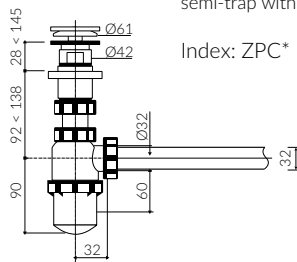

ELARA 1

UMYWALKA MEBLOWA / NABLATOWA / WISZĄCA VANITY / COUNTERTOP / WALL-MOUNTED WASHBASIN

Index: **390 040 02x xx x**

- Zalecany sposób montażu / Recommended mounting method:
 - Nablatowa / Countertop
 - Meblowa / Vanity
 - Wisząca / Wall-mounted
- Z otworami montażowymi / With mounting holes
 - * Za dopłatą: możliwość usunięcia otworów montażowych
 - * Additional fees apply: possibility to remove mounting holes
- Dostosowana do typu baterii / Suitable with kind of faucets:
 - Ścienne / Wall mounted
 - Nablatowa / Countertop
- Z otworem lub bez otworu na baterię / With or without tap hole
- Bez przelewu / Without overflow
- Materiał i kolorystyka / Material and colour
 - DUROCOAT® MATERIAL** Połysk / Gloss :
 - Biały / White
 - GELCOAT® MATERIAL** Połysk / Gloss :
 - Czarny / Black
 - Inne kolory z palety Ral podlegają indywidualnej wycenie / Other RAL range colours are calculated on separate request
 - GELCOAT® MAT MATERIAL** Mat / Matt :
 - Biały / White
- Waga / Weight : 6 kg

DŁUGOŚĆ LENGTH	SZEROKOŚĆ WIDTH	WYSOKOŚĆ HEIGHT
400	200	100

Wymiary podane z tolerancją / Dimensions specified with tolerance:
do 700 mm (+2 -0) od 701 do 1200 mm (+3 -0)

PRODUKT KOMPATYBILNY Z / PRODUCT COMPATIBLE WITH:

* za dopłatą / additional fees apply

pół-syfon ze spustem „Klik Klak”- PCV
semi-trap with „Klik Klak” trigger - PVC

Index: ZPC*

* za dopłatą / additional fees apply

pół-syfon ze spustem „Klik Klak”
- chromowy
semi-trap with „Klik Klak” trigger
- chrome

Index: ZCC*

* za dopłatą / additional fees apply

pół-syfon ze spustem „Klik Klak”
- z czyszczeniem od góry
semi-trap with „Klik Klak” trigger
- cleaning from the top system

Index: Easy Clean*