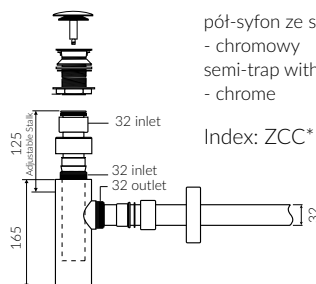

ELARA 1

UMYWALKA MEBLOWA / NABLATOWA / WISZĄCA VANITY / COUNTERTOP / WALL-MOUNTED WASHBASIN

Index: **390 040 02x xx x**

- Zalecany sposób montażu / Recommended mounting method:
 - Nablatowa / Countertop
 - Meblowa / Vanity
 - Wisząca / Wall-mounted
- Z otworami montażowymi / With mounting holes
 - * Za dopłatą: możliwość usunięcia otworów montażowych
 - * Additional fees apply: possibility to remove mounting holes
- Dostosowana do typu baterii / Suitable with kind of faucets:
 - Ścienne / Wall mounted
 - Nablatowa / Countertop
- Z otworem lub bez otworu na baterię / With or without tap hole
- Bez przelewu / Without overflow
- Materiał i kolorystyka / Material and colour
 - DUROCOAT® MATERIAL** Połysk / Gloss :
 - Biały / White
 - GELCOAT® MATERIAL** Połysk / Gloss :
 - Czarny / Black
 - Inne kolory z palety Ral podlegają indywidualnej wycenie / Other RAL range colours are calculated on separate request
 - GELCOAT® MAT MATERIAL** Mat / Matt :
 - Biały / White
- Waga / Weight : 6 kg

DŁUGOŚĆ LENGTH	SZEROKOŚĆ WIDTH	WYSOKOŚĆ HEIGHT
400	200	100

Wymiary podane z tolerancją / Dimensions specified with tolerance:
do 700 mm (+2 -0) od 701 do 1200 mm (+3 -0)

PRODUKT KOMPATYBILNY Z / PRODUCT COMPATIBLE WITH:

* za dopłatą / additional fees apply

pół-syfon ze spustem „Klik Klak”- PCV
semi-trap with „Klik Klak” trigger - PVC

Index: ZPC*

* za dopłatą / additional fees apply

pół-syfon ze spustem „Klik Klak”
- chromowy
semi-trap with „Klik Klak” trigger
- chrome

Index: ZCC*

* za dopłatą / additional fees apply

pół-syfon ze spustem „Klik Klak”
- z czyszczeniem od góry
semi-trap with „Klik Klak” trigger
- cleaning from the top system

Index: Easy Clean*