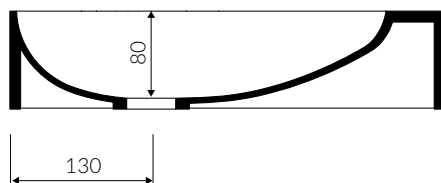

ELARA 1

UMYWALKA MEBLOWA / NABLATOWA / WISZĄCA VANITY / COUNTERTOP / WALL-MOUNTED WASHBASIN

Index: **390 040 02x xx x**

- Zalecany sposób montażu / Recommended mounting method:
 - Nablatowa / Countertop
 - Meblowa / Vanity
 - Wisząca / Wall-mounted
- Z otworami montażowymi / With mounting holes
 - * Za dopłatą: możliwość usunięcia otworów montażowych
 - * Additional fees apply: possibility to remove mounting holes
- Dostosowana do typu baterii / Suitable with kind of faucets:
 - Ścienne / Wall mounted
 - Nablatowa / Countertop
- Z otworem lub bez otworu na baterię / With or without tap hole
- Bez przelewu / Without overflow
- Materiał i kolorystyka / Material and colour
 - DUROCOAT® MATERIAL** Połysk / Gloss :
 - Biały / White
 - GELCOAT® MATERIAL** Połysk / Gloss :
 - Czarny / Black
 - Inne kolory z palety Ral podlegają indywidualnej wycenie / Other RAL range colours are calculated on separate request
 - GELCOAT® MAT MATERIAL** Mat / Matt :
 - Biały / White
- Waga / Weight : 6 kg

DŁUGOŚĆ LENGTH	SZEROKOŚĆ WIDTH	WYSOKOŚĆ HEIGHT
400	200	100

Wymiary podane z tolerancją / Dimensions specified with tolerance:
do 700 mm (+2 -0) od 701 do 1200 mm (+3 -0)

PRODUKT KOMPATYBILNY Z / PRODUCT COMPATIBLE WITH: