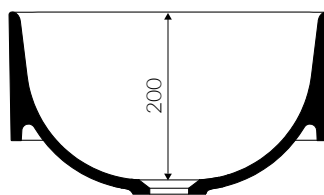

DUO I

- Zalecany sposób montażu / Recommended mounting method:  
- Wpuszczana w blat / Inset
- Dostosowana do typu baterii / Suitable with kind of faucets:  
- Ścienne / Wall mounted  
- Nablatowa / Countertop
- Bez otworu na baterię / Without tap hole
- Bez przelewu / Without overflow
- Materiał / Material:  
MINERALICAST® DURO  
- biały połysk / white gloss  
MINERALICAST® MAT  
- biały mat / white matt  
MINERALICAST® STM BLACK  
- czarny połysk / black gloss
- Waga / Weight : 10,5 kg

UMYWALKA WPUSZCZANA W BLAT  
INSET WASHBASIN

Index: P\_U\_536\_01\_0380

DŁUGOŚĆ LENGTH	SZEROKOŚĆ WIDTH	WYSOKOŚĆ HEIGHT
380	380	216

Wymiary podane z tolerancją /  
Dimensions specified with tolerance:

do/to 700 mm (+2/-0)  
od/from 701 do/to 1200 mm (+3/-0)