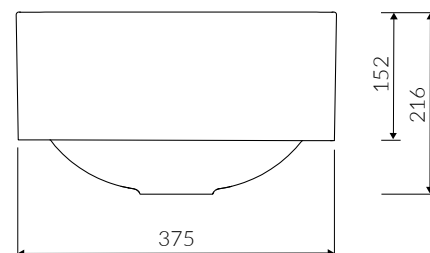

DUO I

- Zalecany sposób montażu / Recommended mounting method:  
- Wpuszczana w blat / Inset
- Dostosowana do typu baterii / Suitable with kind of faucets:  
- Ścienne / Wall mounted  
- Nablatowa / Countertop
- Bez otworu na baterię / Without tap hole
- Bez przelewu / Without overflow
- Materiał / Material:  
MINERALICAST® DURO  
- biały połysk / white gloss  
MINERALICAST® MAT  
- biały mat / white matt  
MINERALICAST® STM BLACK  
- czarny połysk / black gloss
- Waga / Weight : 10,5 kg

UMYWALKA WPUSZCZANA W BLAT  
INSET WASHBASIN

Index: P\_U\_536\_01\_0380

DŁUGOŚĆ LENGTH	SZEROKOŚĆ WIDTH	WYSOKOŚĆ HEIGHT
380	380	216

Wymiary podane z tolerancją /  
Dimensions specified with tolerance:

do/to 700 mm (+2/-0)  
od/from 701 do/to 1200 mm (+3/-0)