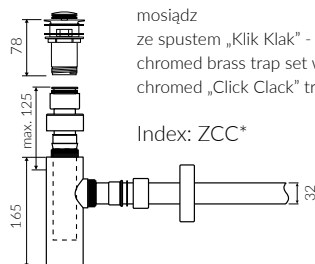

DUO I

- Zalecany sposób montażu / Recommended mounting method:  
- Wpuszczana w blat / Inset
- Dostosowana do typu baterii / Suitable with kind of faucets:  
- Ścienne / Wall mounted  
- Nablatowa / Countertop
- Bez otworu na baterię / Without tap hole
- Bez przelewu / Without overflow
- Materiał / Material:  
MINERALICAST® DURO  
- biały połysk / white gloss  
MINERALICAST® MAT  
- biały mat / white matt  
MINERALICAST® STM BLACK  
- czarny połysk / black gloss
- Waga / Weight : 10,5 kg

UMYWALKA WPUSZCZANA W BLAT  
INSET WASHBASIN

Index: P\_U\_536\_01\_0380

DŁUGOŚĆ LENGTH	SZEROKOŚĆ WIDTH	WYSOKOŚĆ HEIGHT
380	380	216

Wymiary podane z tolerancją /  
Dimensions specified with tolerance:

do/to 700 mm (+2/-0)  
od/from 701 do/to 1200 mm (+3/-0)

PRODUKT KOMPATYBILNY Z / PRODUCT COMPATIBLE WITH:

\* za dopłatą / additional fees apply

zestaw syfonowy PCV  
ze spustem „Klik Klak” - chrom  
PVC trap set with  
chromed „Click Clack” trigger

Index: ZPC\*

\* za dopłatą / additional fees apply

zestaw syfonowy - chromowany  
mosiądz  
ze spustem „Klik Klak” - chrom  
chromed brass trap set with  
chromed „Click Clack” trigger

Index: ZCC\*

\* za dopłatą / additional fees apply