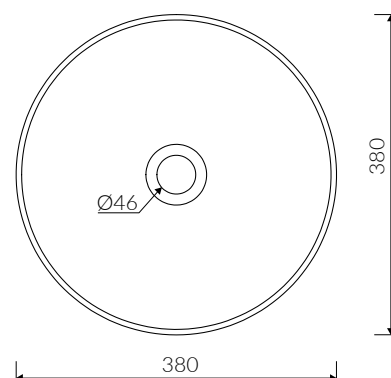

DUO I

- Zalecany sposób montażu / Recommended mounting method:  
- Wpuszczana w blat / Inset
- Dostosowana do typu baterii / Suitable with kind of faucets:  
- Ścienne / Wall mounted  
- Nablatowa / Countertop
- Bez otworu na baterię / Without tap hole
- Bez przelewu / Without overflow
- Materiał / Material:  
MINERALICAST® DURO  
- biały połysk / white gloss  
MINERALICAST® MAT  
- biały mat / white matt  
MINERALICAST® STM BLACK  
- czarny połysk / black gloss
- Waga / Weight : 10,5 kg

UMYWALKA WPUSZCZANA W BLAT  
INSET WASHBASIN

Index: P\_U\_536\_01\_0380

DŁUGOŚĆ LENGTH	SZEROKOŚĆ WIDTH	WYSOKOŚĆ HEIGHT
380	380	216

Wymiary podane z tolerancją /  
Dimensions specified with tolerance:

do/to 700 mm (+2/-0)  
od/from 701 do/to 1200 mm (+3/-0)