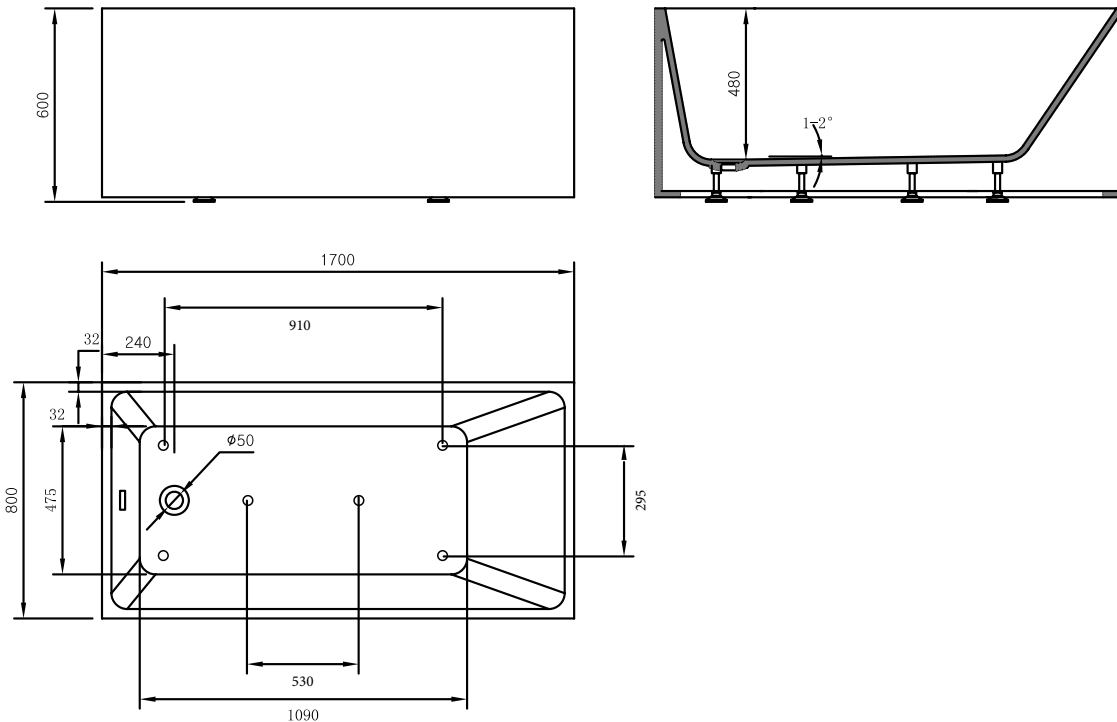

Wellis®

FLAVIA FREESTANDING BATH

WK00135

EN

Flavia freestanding bathtub

INSTALLATION DIAGRAM

L: Drain - size 50 casing

Construction and installation of a floor drain is obligatory!

The dimensions given are indicative only and may vary due to the manufacturing technology of the product. By +/-1 centimetres.

DE

Flavia freistehende wanne

INSTALLATIONS DIAGRAMM

L: Siphon- Taille 50

La réalisation et l'installation d'un siphon de sol sont obligatoires !

Les dimensions sont données à titre indicatif et peuvent varier de +/-1 centimètre en fonction de la technologie de fabrication du produit.

FR

Flavia autonome Gloria

SCHÉMA D'INSTALLATION

L: Abfluss - Größe 50 Gehäuse

BEKÖTÉSI RAJZ

L: Lefolyó - 50-es tok

Padlóösszefolyó kiépítése kötelező!

A megadott méretek tájékoztató jellegűek, a termék gyártási technológiájából adódóan eltérőek lehetnek. +/-1 cm.